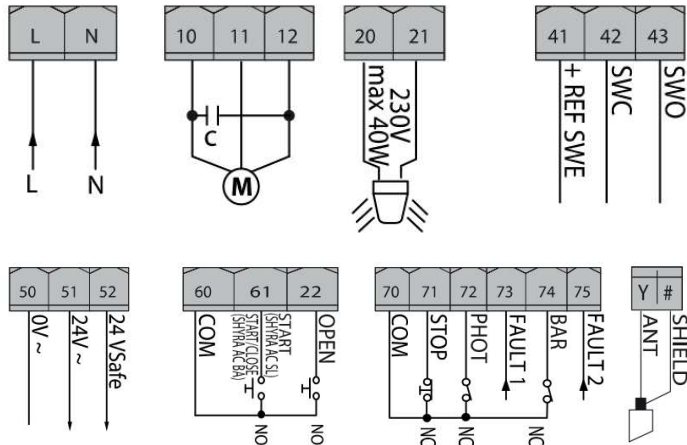

Wszystkie ceny w niniejszym katalogu są cenami netto.

SHYRA AC

Centrala sterująca do sterowania jednym silnikiem na 230V - 500W max.

CENTRALE STERUJĄCE

RODZAJE

I700044 10001 - **SHYRA AC - 600 ZT**

centrala sterująca do sterowania jednym silnikiem na 230V - 500W max. . Zintegrowana w napędach DEIMOS AC A600. **(F1-5A/F; F2-100mA/T)**

D114167 00002 - **SHYRA AC BA - 455 ZT**

centrala sterująca do sterowania jednym silnikiem na 230V - 500W max. . Zintegrowana w szlabanach MOOVI