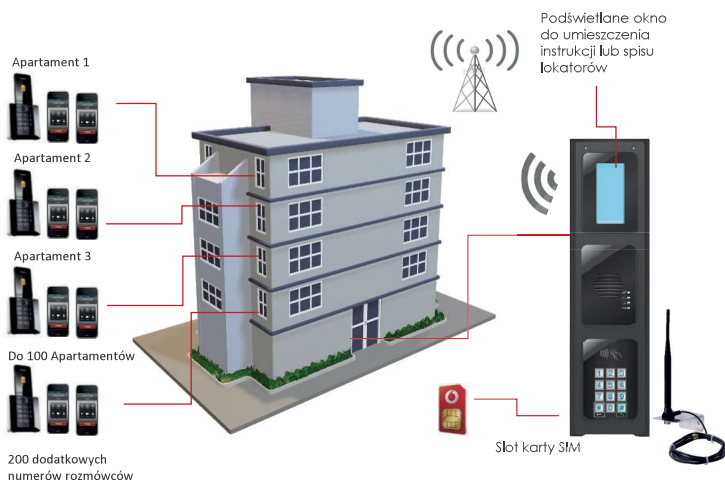

# Multicom lite

Domofon GSM dla wielu mieszkań/domów

## MULTI-COM lite podstawowe moduły

## Moduły opcjonalne

Darmowa aplikacja na telefon

- Dla wielu mieszkań/domów Max. do 100 mieszkańców
- 4G LTE
- Programowany zdalnie z darmowej aplikacji na telefon
- Dodawanie nowego mieszkania bezpośrednio a APP
- W opcji czytnik kart zbliżeniowych