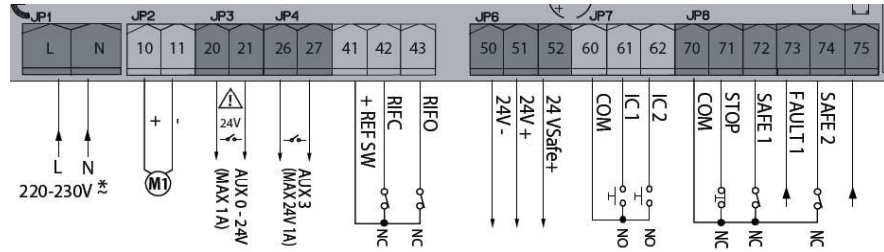

Wszystkie ceny w niniejszym katalogu są cenami netto.

MERAK BG

Centrala sterująca dla szlabanu z silnikiem 24V.

RODZAJE

I200423 10001 - **MERAK BG** - 810 zł

Centrala sterująca z portem komunikacyjnym U-Link dedykowana do szlabanu GIOTTO 30-60 BT .
F3-1.25AT; F1-1.25AT

I200442 10001 - **MERAK BG S** - 730 zł

Centrala sterująca z portem komunikacyjnym U-Link dedykowana do szlabanu GIOTTO 30-60 BT S.
F3-1.25AT; F1-2AT