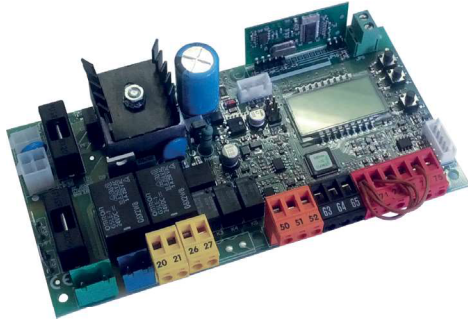

Wszystkie ceny w niniejszym katalogu są cenami netto.

MERAK BG

Centrala sterująca dla szlabanu z silnikiem 24V.

RODZAJE

I200423 10001 - **MERAK BG** - 810 zł

Centrala sterująca z portem komunikacyjnym U-Link dedykowana do szlabanu GIOTTO 30-60 BT .
F3-1.25AT; F1-1.25AT

I200442 10001 - **MERAK BG S** - 730 zł

Centrala sterująca z portem komunikacyjnym U-Link dedykowana do szlabanu GIOTTO 30-60 BT S.
F3-1.25AT; F1-2AT