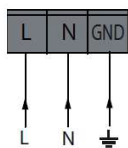

# LEO D CBB

Centrala sterująca dla pojedynczego szlabanu z silnikiem na 230V i enkoderem.

CENTRALE STERUJĄCE

## RODZAJE

I096824 - LEO D CBB - 980 zł.

**new**

Centrala sterująca do szlabanu MOOVI 30RMM-60RMM-30S na 230Vac. Podłączenie MASTER&SLAVE przy użyciu kart B EBA R5 485 link. **F2-6.3A/F ; F1-315mA/T**

Wszystkie ceny w niniejszym katalogu są cenami netto.