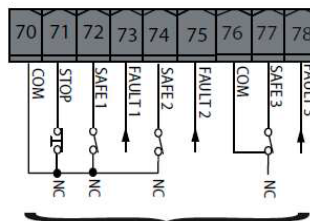

# LEO D CBB

Centrala sterująca dla pojedynczego szlabanu z silnikiem na 230V i enkoderem.

CENTRALE STERUJĄCE

## RODZAJE

I096824 - LEO D CBB - 980 zł.

**new**

Centrala sterująca do szlabanu MOOVI 30RMM-60RMM-30S na 230Vac. Podłączenie MASTER&SLAVE przy użyciu kart B EBA R5 485 link. **F2-6.3A/F ; F1-315mA/T**

Wszystkie ceny w niniejszym katalogu są cenami netto.