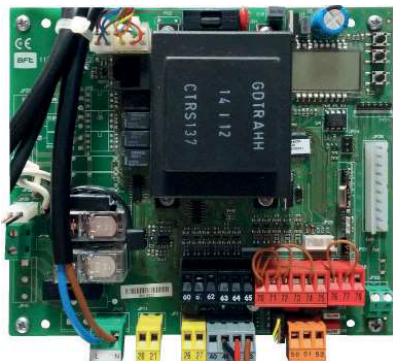

# LEO D CBB

Centrala sterująca dla pojedynczego szlabanu z silnikiem na 230V i enkoderem.

CENTRALE STERUJĄCE

## RODZAJE

I096824 - LEO D CBB - 980 zł.

**new**

Centrala sterująca do szlabanu MOOVI 30RMM-60RMM-30S na 230Vac. Podłączenie MASTER&SLAVE przy użyciu kart B EBA R5 485 link. **F2-6.3A/F ; F1-315mA/T**

Wszystkie ceny w niniejszym katalogu są cenami netto.