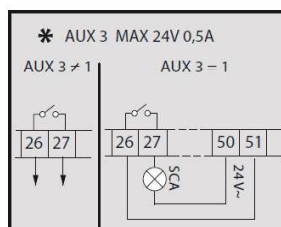

# LEO D CBB

Centrala sterująca dla pojedynczego szlabanu z silnikiem na 230V i enkoderem.

CENTRALE STERUJĄCE

## RODZAJE

I096824 - LEO D CBB - 980 zł.

**new**

Centrala sterująca do szlabanu MOOVI 30RMM-60RMM-30S na 230Vac. Podłączenie MASTER&SLAVE przy użyciu kart B EBA R5 485 link. **F2-6.3A/F ; F1-315mA/T**

Wszystkie ceny w niniejszym katalogu są cenami netto.