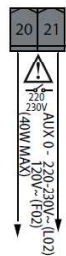

# LEO D CBB

Centrala sterująca dla pojedynczego szlabanu z silnikiem na 230V i enkoderem.

CENTRALE STERUJĄCE

## RODZAJE

I096824 - LEO D CBB - 980 zł.

**new**

Centrala sterująca do szlabanu MOOVI 30RMM-60RMM-30S na 230Vac. Podłączenie MASTER&SLAVE przy użyciu kart B EBA R5 485 link. **F2-6.3A/F ; F1-315mA/T**

Wszystkie ceny w niniejszym katalogu są cenami netto.