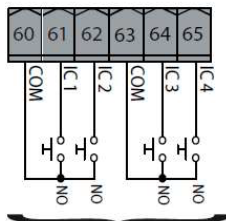

# LEO D CBB

Centrala sterująca dla pojedynczego szlabanu z silnikiem na 230V i enkoderem.

CENTRALE STERUJĄCE

## RODZAJE

I096824 - LEO D CBB - 980 zł.

**new**

Centrala sterująca do szlabanu MOOVI 30RMM-60RMM-30S na 230Vac. Podłączenie MASTER&SLAVE przy użyciu kart B EBA R5 485 link. **F2-6.3A/F ; F1-315mA/T**

Wszystkie ceny w niniejszym katalogu są cenami netto.