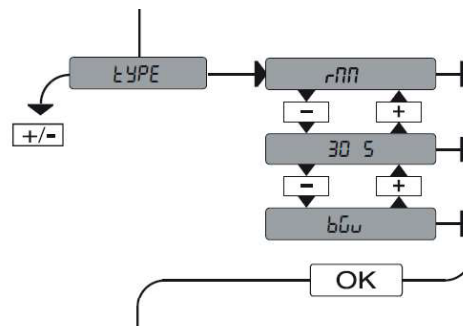

# LEO D CBB

Centrala sterująca dla pojedynczego szlabanu z silnikiem na 230V i enkoderem.

CENTRALE STERUJĄCE

## RODZAJE

I096824 - LEO D CBB - 980 zł.

**new**

Centrala sterująca do szlabanu MOOVI 30RMM-60RMM-30S na 230Vac. Podłączenie MASTER&SLAVE przy użyciu kart B EBA R5 485 link. **F2-6.3A/F ; F1-315mA/T**

Wszystkie ceny w niniejszym katalogu są cenami netto.