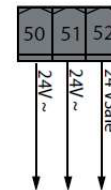

# LEO D CBB

Centrala sterująca dla pojedynczego szlabanu z silnikiem na 230V i enkoderem.

CENTRALE STERUJĄCE