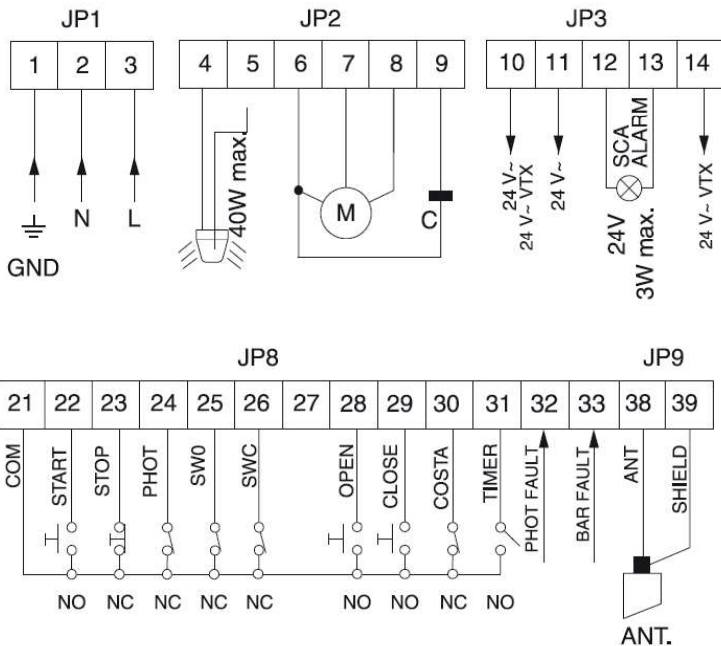

LEO MV-D; ALPHA BOM

Centrala sterująca dla pojedynczego szlabanu z silnikiem na 230V i enkoderem.

CENTRALE STERUJĄCE

RODZAJE

1096824 - **LEO MV-D** (obecnie **LEO D CBB - 1030 zł**) 

Centrala sterująca do szlabanu MOOVI 30RMM-60RMM-30S na 230Vac. Podłączenie MASTER&SLAVE przy użyciu kart SCS1. Brak portu komunikacyjnego U-LInk.

F3-6.3A/F ; F2-315mA/T

1107708 - **ALPHA BOM** - 550 zł (obecnie **SHYRA AC BA**) 

Centrala sterująca do szlabanu MOOVI 30-60 na 230Vac. Bez możliwości podłączenia enkodera i pracy MASTER&SLAVE. **230VAC - 5A/F; 24VAC - 100mA/T**