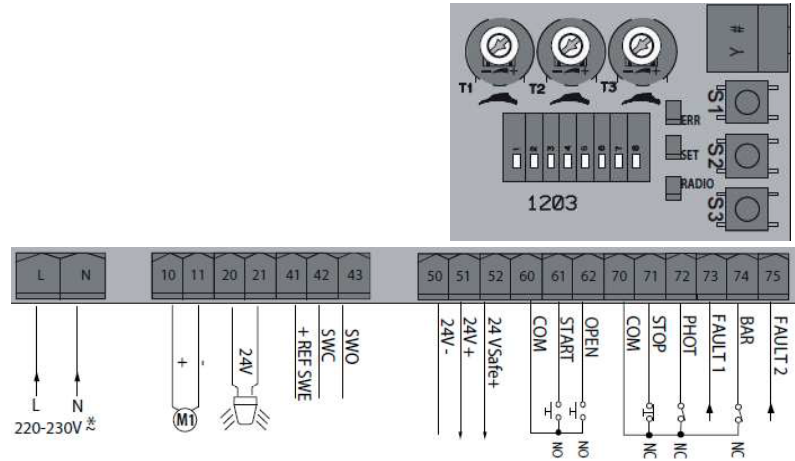

Wszystkie ceny w niniejszym katalogu są cenami netto.

HAMAL

Centrala sterująca z potencjometrami, przyciskami i przetłącznikami DIP do sterowania jednym napędem z silnikiem 24V.

RODZAJE

1700008 10001 - **HAMAL 400** - 700 zł

Centrala sterująca do DEIMOSa BT A400.
(F1-0,63AT; F3-1.25AT)

1700034 10001 - **HAMAL** - 690 zł

Centrala sterująca do napędów ARES BT A100 i ARES BT A1500. (F1-1.6AT; F3-1.25AT)

1700009 10001 - **HAMAL 600** - 700 zł