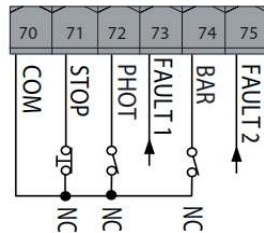

RODZAJE

new

D113811 00004 - ALENA SW2 - 730 zł

Centrala sterująca ze spowolnieniami, przekaźnikami DIP i potencjometrami dla jednego lub dwóch silników na 230V 400W + 400W, do bram skrzydłowych.

(F1-3.15A/F; F2-100mA/T)