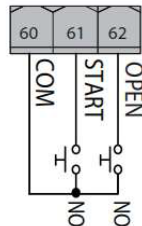

RODZAJE

new

D113811 00004 - ALENA SW2 - 730 zł

Centrala sterująca ze spowolnieniami, przekaźnikami DIP i potencjometrami dla jednego lub dwóch silników na 230V 400W + 400W, do bram skrzydłowych.

(F1-3.15A/F; F2-100mA/T)