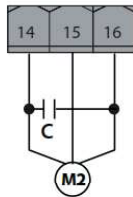

ALENA

Centrala sterująca z przekaźnikami i potencjometrami dla jednego lub dwóch silników 230V do bram skrzydłowych i przemysłowych drzwi harmonijkowych.

RODZAJE

new

D113811 00004 - ALENA SW2 - 730 zł

Centrala sterująca ze spowolnieniami, przekaźnikami DIP i potencjometrami dla jednego lub dwóch silników na 230V 400W + 400W, do bram skrzydłowych.