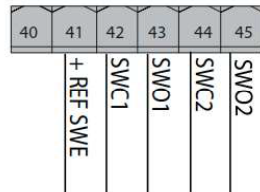

ALENA

Centrala sterująca z przekaźnikami i potencjometrami dla jednego lub dwóch silników 230V do bram skrzydłowych i przemysłowych drzwi harmonijkowych.

RODZAJE

new

D113811 00004 - ALENA SW2 - 730 zł

Centrala sterująca ze spowolnieniami, przekaźnikami DIP i potencjometrami dla jednego lub dwóch silników na 230V 400W + 400W, do bram skrzydłowych.