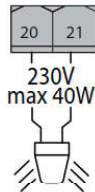

ALENA

Centrala sterująca z przekaźnikami i potencjometrami dla jednego lub dwóch silników 230V do bram skrzydłowych i przemysłowych drzwi harmonijkowych.

RODZAJE

new

D113811 00004 - ALENA SW2 - 730 zł

Centrala sterująca ze spowolnieniami, przekaźnikami DIP i potencjometrami dla jednego lub dwóch silników na 230V 400W + 400W, do bram skrzydłowych.