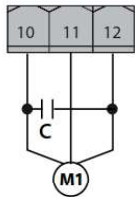

ALENA

Centrala sterująca z przekaźnikami i potencjometrami dla jednego lub dwóch silników 230V do bram skrzydłowych i przemysłowych drzwi harmonijkowych.

RODZAJE

new

D113811 00004 - ALENA SW2 - 730 zł

Centrala sterująca ze spowolnieniami, przekaźnikami DIP i potencjometrami dla jednego lub dwóch silników na 230V 400W + 400W, do bram skrzydłowych.