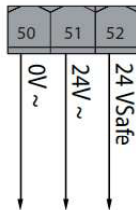

RODZAJE

new

D113811 00004 - ALENA SW2 - 730 zł

Centrala sterująca ze spowolnieniami, przekaźnikami DIP i potencjometrami dla jednego lub dwóch silników na 230V 400W + 400W, do bram skrzydłowych.

(F1-3.15A/F; F2-100mA/T)