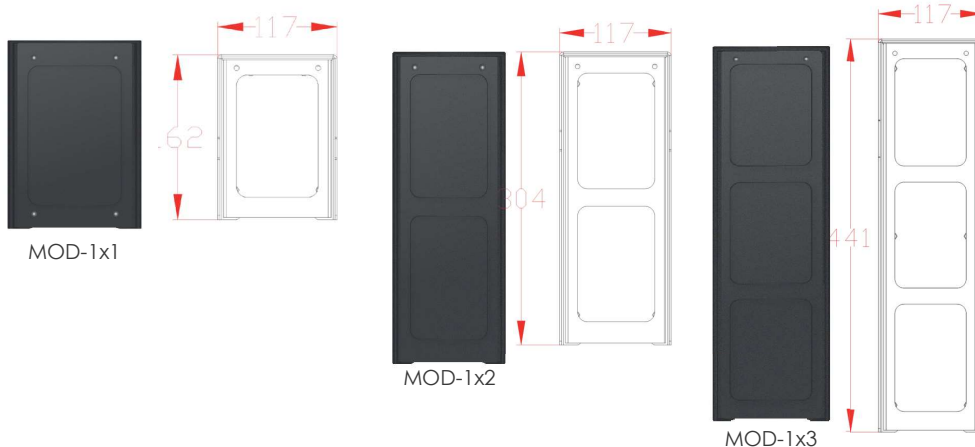

## Monitor ścienny z ekranem dotykowym (rozdzielczość 1200x800), kompatybilny z systemem Predator.

- 10,1-calowy ekran IPS LCD Android z interfejsem RJ-45 port USB.
- Możliwość podłączenia do WiFi.
- W zestawie POE (12V DC można zakupić osobno)
- W komplecie uchwyt ścienny i stojak na biurko.
- Android OS (4.4.2) z preinstalowaną aplikacją Predator PRO.
- A64 czterordzeniowy 1,6 GHz.

### WYMIARY RAMEK